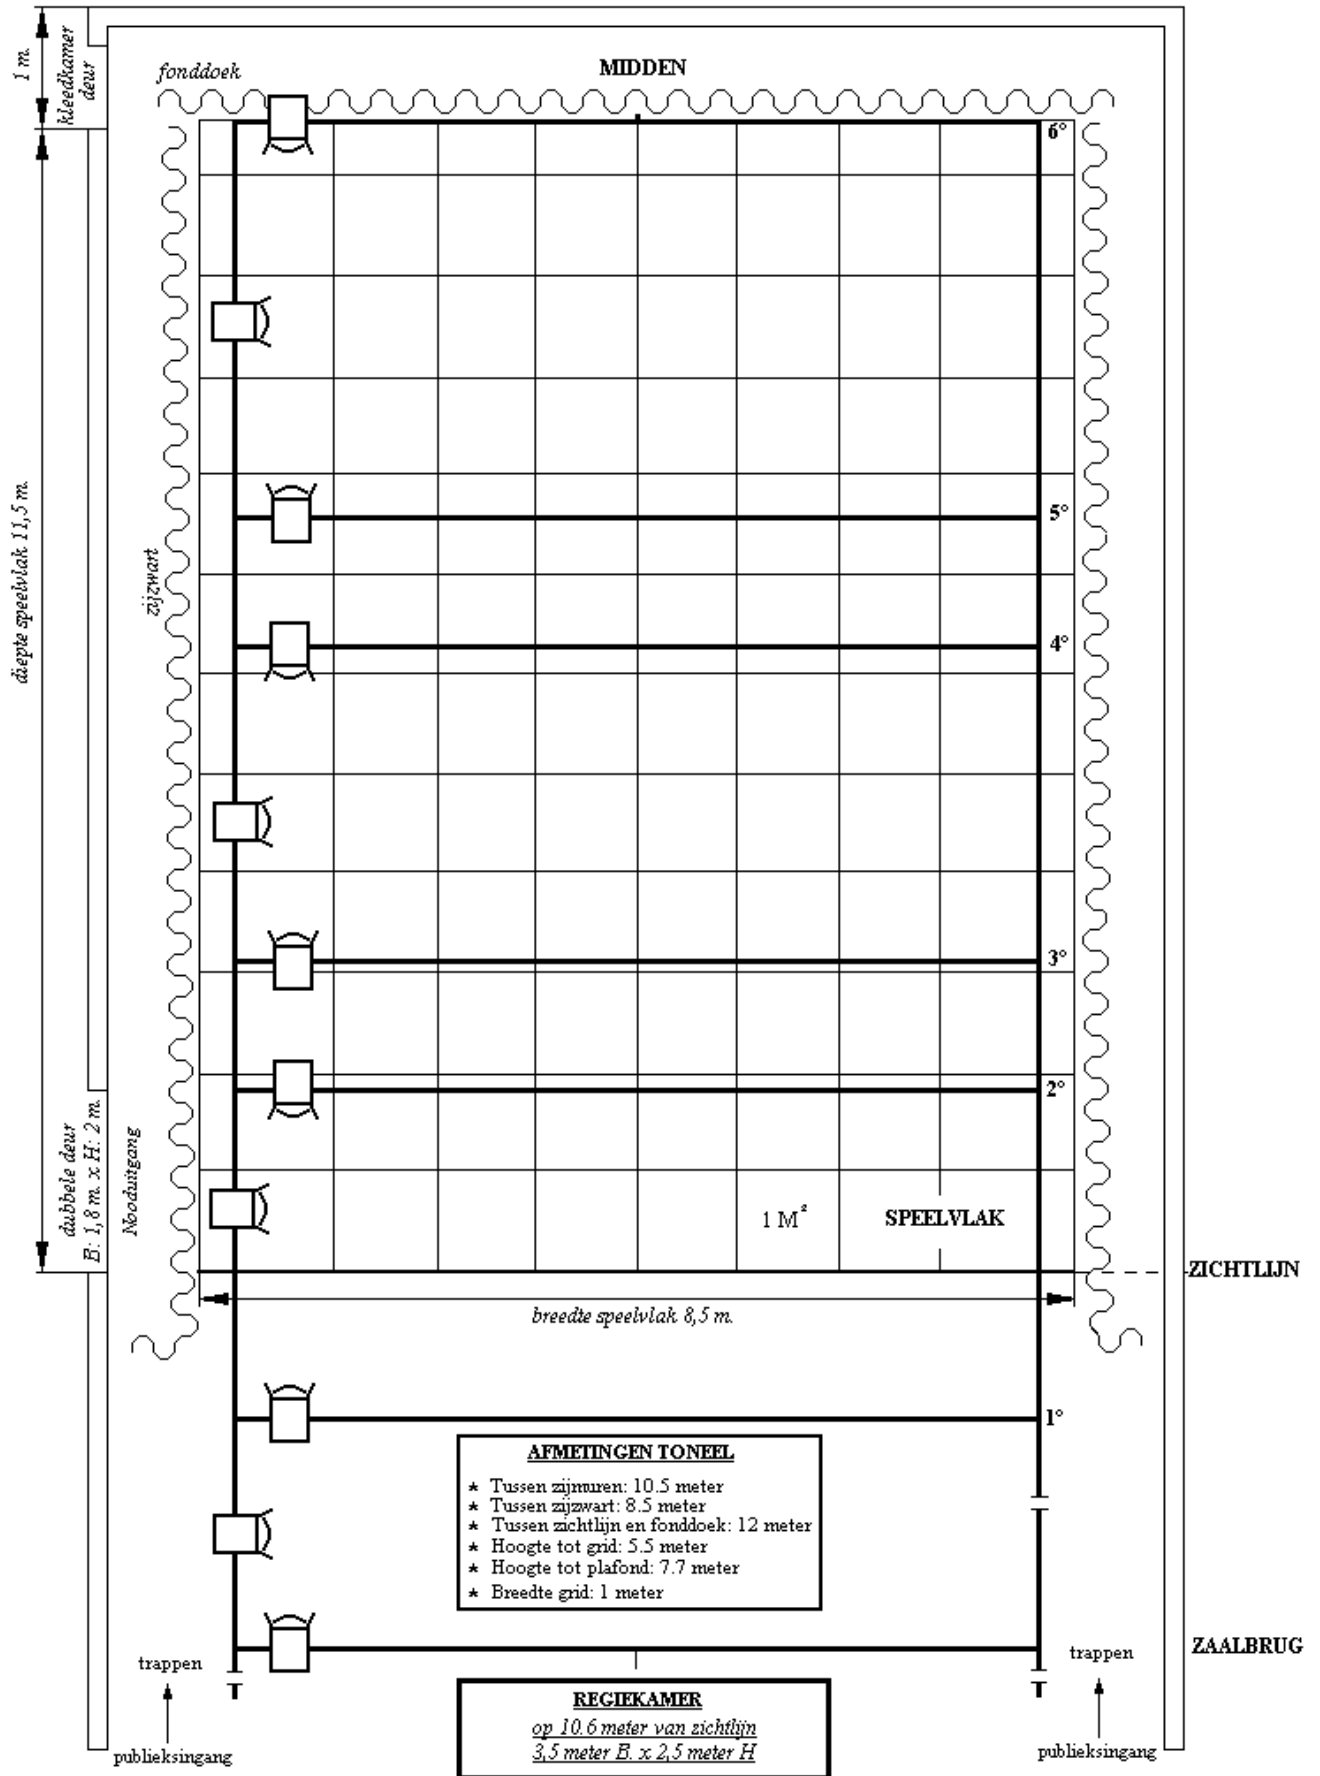

TECHNISCHE FICHE (5 pg.) THEATERZAAL

- 1. Adres:** Blekerijstraat 50 / B-9000 Gent
T: +32 9 266 11 44
F: +32 9 224 29 80

info@kopergietery.be
www.kopergietery.be
- 2. Toneel:**
- A. Afmetingen.**
- 1. Opp. speelvlak met coulissen en fonddoek.**
Breedte: 8.5 meter
Diepte: 12 meter
Hoogte: 5.5 meter
- 2. Opp. speelvlak zonder coulissen. Tussen zijmuren.**
Breedte: 10.5 meter
Diepte: 13 meter
Hoogte: 5.5 meter

Tussen fonddoek en achtermuur 1 meter. Muur van baksteen.
- B. Doeken.** Zwarte Molton doeken aan rails op 10.5 meter breedte.
Hoogte van de doeken 5,5m.
Zwarte fluwelen fonddoek en coulissen aan rails.
- C. Loopgrid.** Roosters van 1 meter breed. Geen trekkentoren.
- D. Vloer.** Zwevende, zwart houten multi-plex vloer .
Zwarte balletvloer : Breedte 10m x diepte 12m.
- E. Bereikbaarheid.** Bereikbaarheid toneel via gang van 25m x 3m x 2.5m.
Ingang toneel via dubbele deur. 1.8m x 2m.
Geen trappen.
- 3. Tribune:** 180 zitplaatsen. Oplopende tribune. Zitbanken van 8 meter breedte en frontaal voor de scène geplaatst.
Ingang via trappen. Nooduitgang vooraan op toneel jardin.
- 4. Licht:**
- A. Lichtlessenaar.** Lichtlessenaar met geheugen.
ADB Mentor , 48 werkregisters.
- B. Kringen.** 48 dimmerkanalen van 3 Kw.
- C. Prikpunten.** 140 prikpunten, 115 in het loopgrid en 25 op de toneelvloer.
- D. Patch.** Patchpanel hard
- E. Spots.** ADB 10 profielspots type DS 104 met condensator. 1,2 Kw.
Strand - 28 PC's type Cantata met zachte lens. 1,2 Kw.

A. Filmscherm.

B. Beamer. Eiki Lx A2

C. Internetaansluiting.

Videomateriaal speciaal aanvragen.

"KOPERGIETERY" Grondplan theaterzaal technische fiche pg.2

" KOPERGIETERY " Zijaanzicht theaterzaal technische fiche pg.3

Afmetingen toneel:	- zichtlijn tot achtermuur	1295 cm
	- zichtlijn tot fonddoek	1150 cm
	- hoogte vloer tot onderkant grid	550 cm
	- breedte tussen zijmuren	1050 cm
	- breedte tussen zijzwart	850 cm
Aantal zitplaatsen:	- 180	
Regiekamer:	- opening	b 350cm x h 250 cm