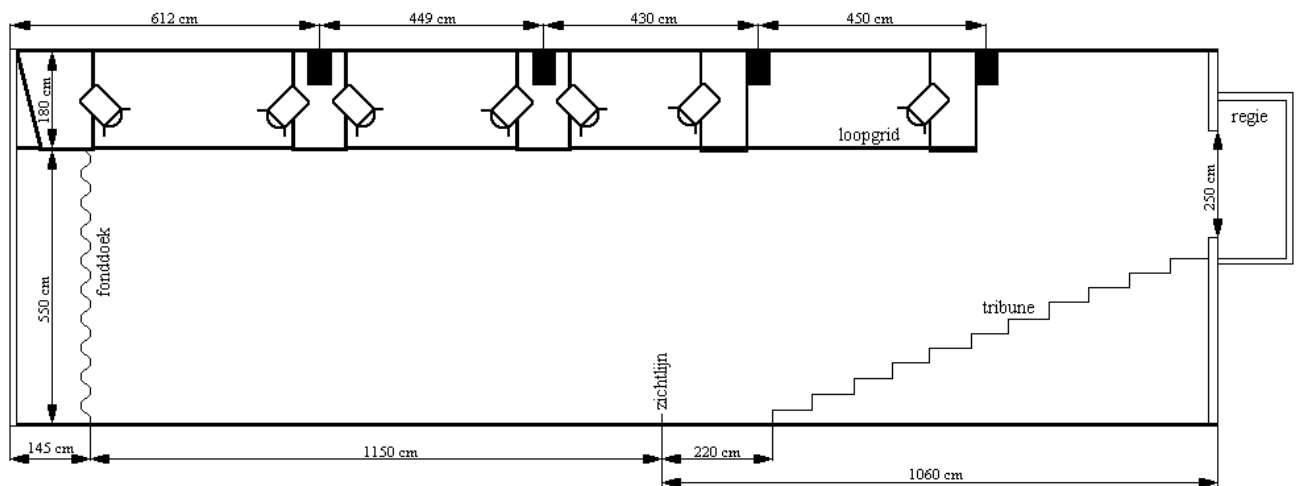

Tussen fonddoek en achtermuur 1 meter. Muur van baksteen.
- B. Doeken.** Zwarte Molton doeken aan rails op 10.5 meter breedte.
Hoogte van de doeken 5,5m.
Zwarte fluwelen fonddoek en coulissen aan rails.
- C. Loopgrid.** Roosters van 1 meter breed. Geen trekkentoren.
- D. Vloer.** Zwevende, zwart houten multi-plex vloer .
Zwarte balletvloer : Breedte 10m x diepte 12m.
- E. Bereikbaarheid.** Bereikbaarheid toneel via gang van 25m x 3m x 2.5m.
Ingang toneel via dubbele deur. 1.8m x 2m.
Geen trappen.
- 3. Tribune:** 180 zitplaatsen. Oplopende tribune. Zitbanken van 8 meter breedte en frontaal voor de scène geplaatst.
Ingang via trappen. Nooduitgang vooraan op toneel jardin.
- 4. Licht:**
- A. Lichtlessenaar.** Lichtlessenaar met geheugen.
ADB Mentor , 48 werkregisters.
- B. Kringen.** 48 dimmerkanalen van 3 Kw.
- C. Prikpunten.** 140 prikpunten, 115 in het loopgrid en 25 op de toneelvloer.
- D. Patch.** Patchpanel hard
- E. Spots.** ADB 10 profielspots type DS 104 met condensator. 1,2 Kw.
Strand - 28 PC's type Cantata met zachte lens. 1,2 Kw.

A. Filmscherm.

B. Beamer. Eiki Lx A2

C. Internetaansluiting.

Videomateriaal speciaal aanvragen.

"KOPERGIETERY" Grondplan theaterzaal technische fiche pg.2

" KOPERGIETERY " Zijaanzicht theaterzaal technische fiche pg.3

Afmetingen toneel:	- zichtlijn tot achtermuur	1295 cm
	- zichtlijn tot fonddoek	1150 cm
	- hoogte vloer tot onderkant grid	550 cm
	- breedte tussen zijmuren	1050 cm
	- breedte tussen zijzwart	850 cm
Aantal zitplaatsen:	- 180	
Regiekamer:	- opening	b 350cm x h 250 cm